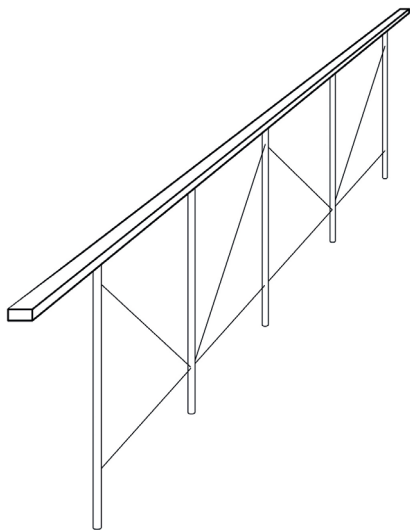

Pasamanos

PASAMANOS. PARA EXTERIOR E INTERIOR

Dimensiones (aprox.)

Longitud 100 a 220 cm
Ancho 6 cm personalizado
Altura 2 cm
También se pueden personalizar
las medidas

Peso

7 kg

Resistencia

400kg/m²

Contenido

1 Pasamanos

Materiales

Fibra de vidrio

Garantía

2 años

Pasamanos con materiales nobles permiten eliminar el coste de mantenimiento, disfrutando de una durabilidad infinita.

REF: VA 0006

○ Blanco

● Negro

● Efecto Madera

● Efecto Piedra

● Personalizado