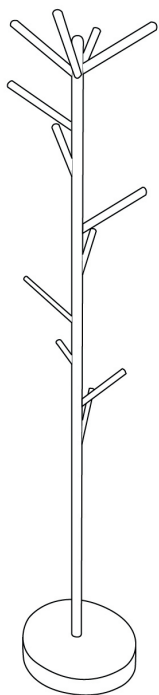

Standing Hanger