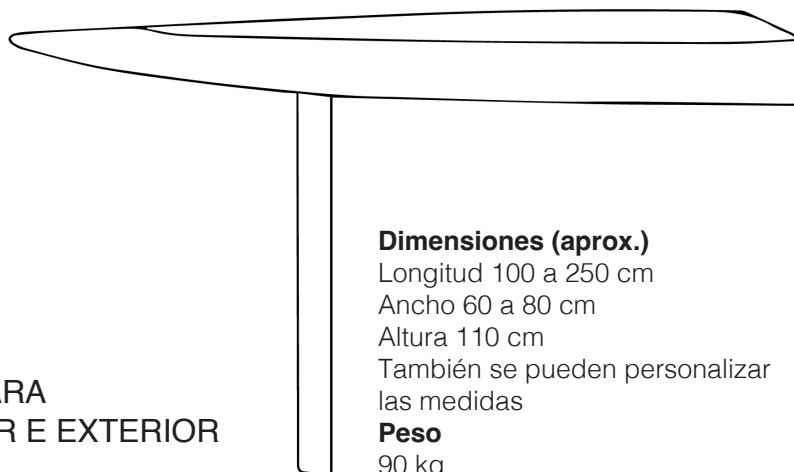

Dimensiones (aprox.)

Longitud 180 a 350 cm

Ancho 70 a 80 cm

Altura 80 cm

También se pueden personalizar
las medidas

Peso

70 a 90 kg

Resistencia

Bar

BAR. MESA PARA INTERIOR E EXTERIOR

Dimensiones (aprox.)

Longitud 100 a 250 cm

Ancho 60 a 80 cm

Altura 110 cm

También se pueden personalizar las medidas

Peso