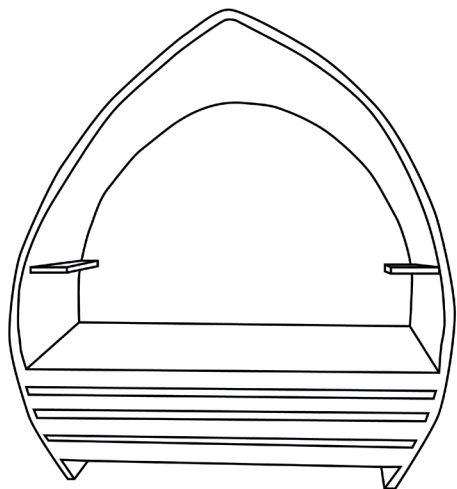

Capsair Dúo

DÚO. BANCO PARA EXTERIOR E INTERIOR

Dimensiones (aprox.)

Longitud 150 a 160 cm
Ancho 80 cm
Altura 150 a 170 cm
También se pueden personalizar
las medidas

Peso

150 kg

Resistencia

400kg/m²

Contenido

1 Banco Dúo

Materiales

Fibra de vidrio

Garantía

2 años

Banco de diseño realizado con materiales recuperados de la parte central de la pala eólica. Fácilmente adaptable a ambientes exteriores e interiores.

REF: BA 0008

○ Blanco

● Negro

● Efecto Madera

● Efecto Piedra

● Personalizado