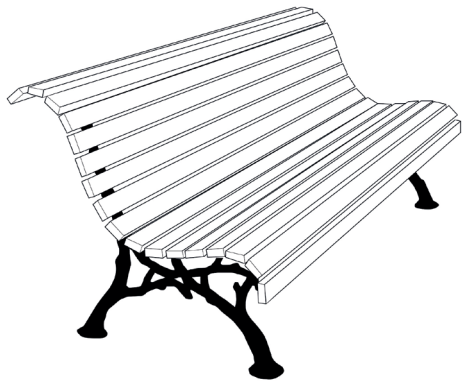

Longitud 40 a 150 cm

Ancho 40 a 150 cm

Altura 35 a 70 cm

También se pueden personalizar
las medidas

Peso

20 a 60 kg

Resistencia

400kg/m²

Longitud 165 a 220 cm

Ancho 30 a 45 cm

Altura 45 cm

También se pueden personalizar
las medidas

Peso

40 a 60 kg

Resistencia

400kg/m²

Personalizado

Bancos

Dialogue

DIALOGUE. BANCO PARA INTERIOR E EXTERIOR

Dimensiones (aprox.)
Longitud 80 a 220 cm
Ancho 6 a 10 cm
Altura 3 cm
También se pueden personalizar las medidas

Peso
95 a 150kg

Resistencia
400kg/m²

Goyo Pro

GOYO PRO. BANCO PARA INTERIOR E EXTERIOR

Dimensiones (aprox.)

Longitud 200 a 230 cm

Ancho 60 a 70 cm

Altura 95 cm

También se pueden personalizar las medidas

Peso