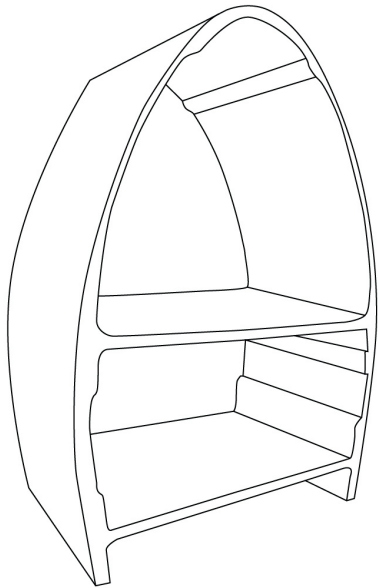

Efecto
Piedra

Personalizado

Leñero

LEÑERO . MUEBLE PARA INTERIOR E EXTERIOR

Dimensiones (aprox.)

Longitud 75 a 140 cm

Ancho 50 a 80 cm

Altura 100 a 160 cm