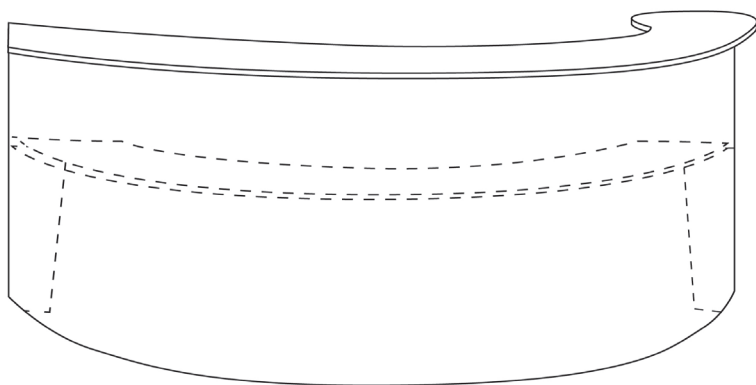

● Negro

● Efecto Madera

● Efecto Piedra

● Personalizado

Mostradores

Blade

MOSTRADOR BLADE. MOSTRADOR PARA INTERIOR O EXTERIOR

Dimensiones (aprox.)

Longitud 260 a 370 cm

Ancho 80 a 100 cm

Altura 110 cm

También se pueden personalizar las medidas

Peso

150kg

Contenido

1 Mostrador Blade