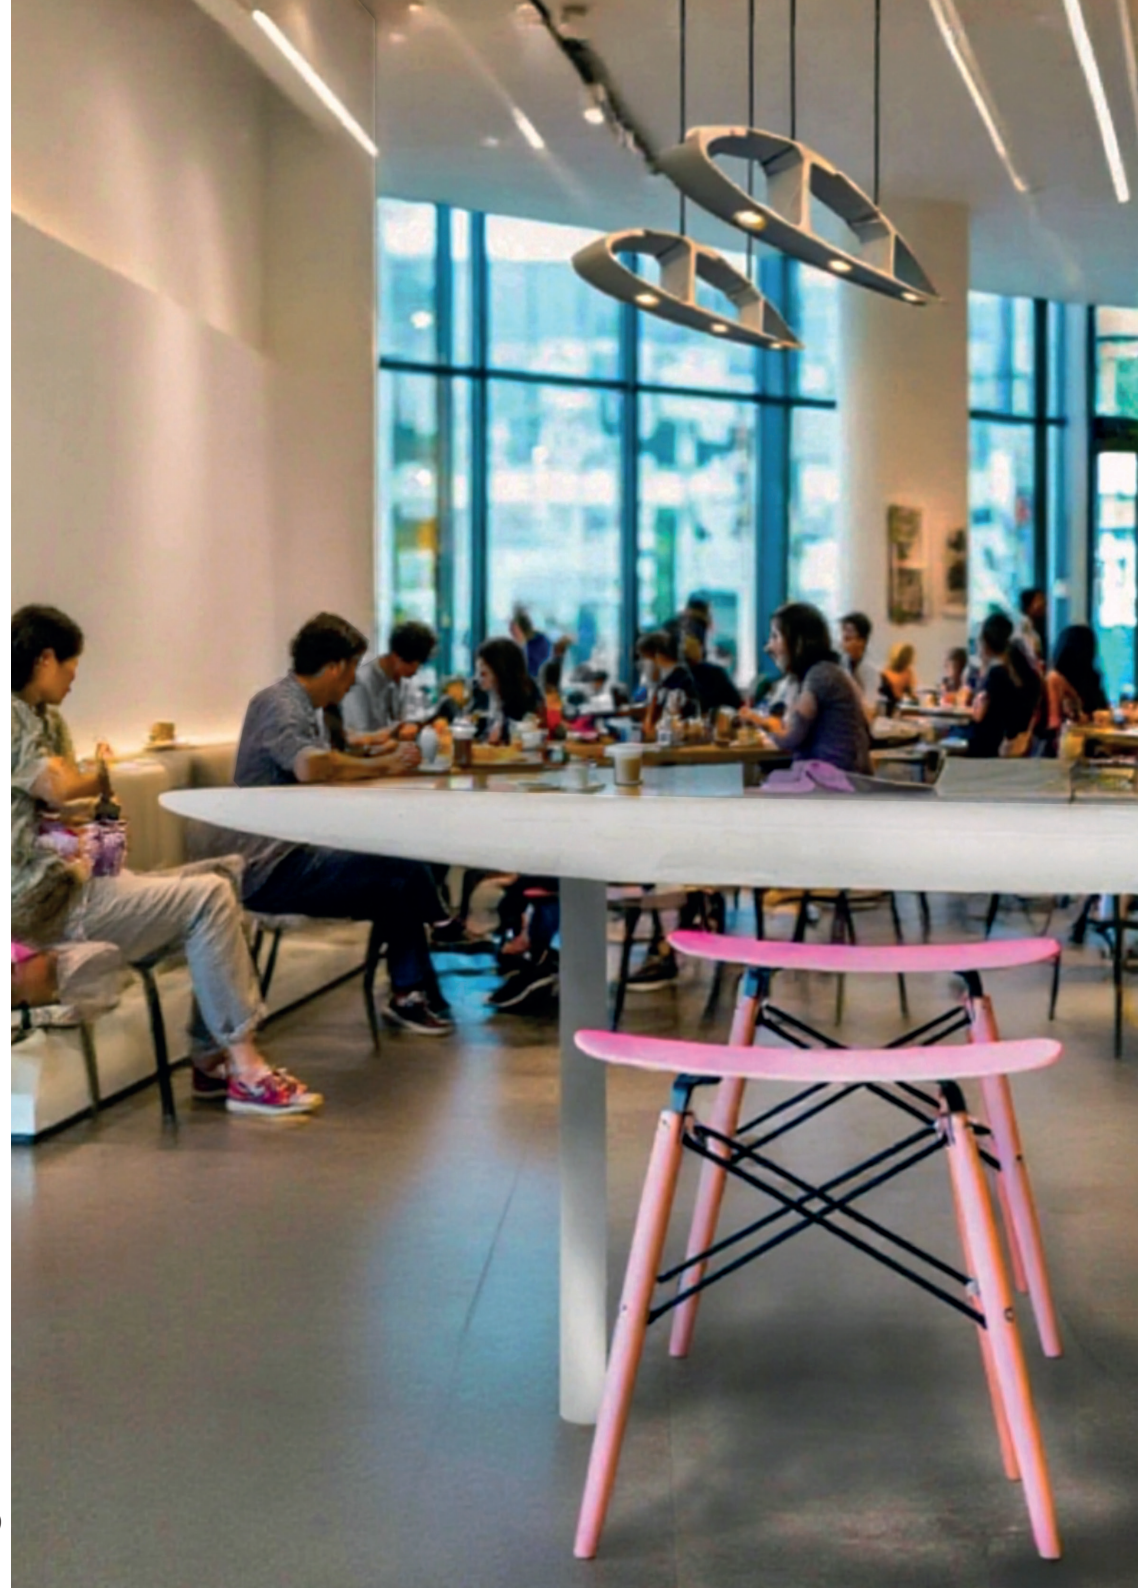

Bar

BAR. MESA PARA INTERIOR E EXTERIOR

Dimensiones (aprox.)

Longitud 100 a 250 cm

Ancho 60 a 80 cm

Altura 110 cm

También se pueden personalizar las medidas

Peso

90 kg

Resistencia

400kg/m²

Contenido

1 Mesa Bar

Materiales

Fibra de vidrio

Garantía

2 años

Mesa funcional enteramente en fibra de vidrio. La esencia de la pala eólica, con un cuidado acabado y bonita estética, se presenta en varias medidas.

REF: ME 0002

Blanco

Negro

Efecto Madera

Efecto Piedra

Personalizado