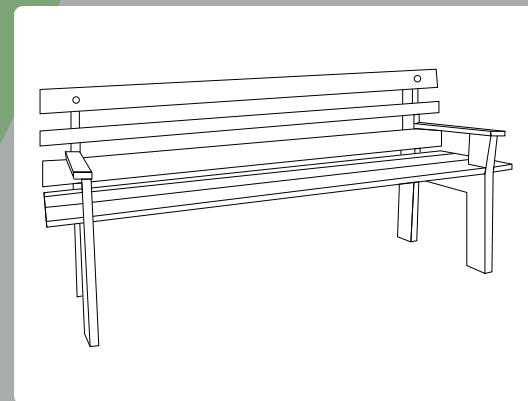

BANCO CLASICAIR

PARA INTERIOR / PARA EXTERIOR

¿Quién diría que a través de una pala de un molino eólico se podría obtener gran parte del mobiliario urbano y doméstico?

SOSTYL AIR[®]

DA UNA SEGUNDA VIDA A LOS MAL LLAMADOS RESIDUOS DE LA ENERGÍA EÓLICA PARA SU RECONVERSIÓN EN UNA AMPLIA GAMA DE PRODUCTOS

BANCOS, MACETEROS, MESAS, SILLAS, LÁMPARAS...

ECOLÓGICO Y SOSTENIBLE

DESCRIPCIÓN: Banco de estilo clásico, idóneo para exteriores. Se puede personalizar el color.

Medidas*:	Alto	87 cm
	Ancho	50 cm
	Largo	200 cm
	Medidas aproximadas	

Medidas*:	Alto	95 cm
	Ancho	50 cm
	Largo	224 cm

Medidas aproximadas

Color: Presentación básica en color blanco y color negro. El cliente puede personalizar el color exterior del banco según sus necesidades, con un coste de 50€, siendo esta opción gratuita a partir de 5 unidades. Producción sostenible.