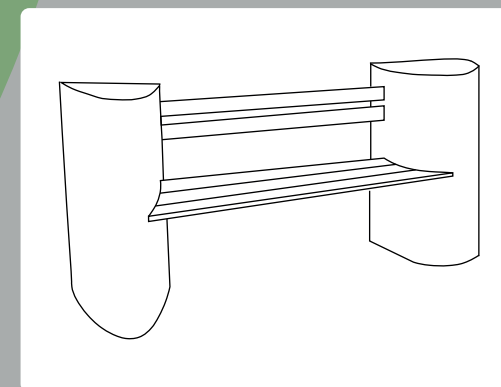

BANCOS, MACETEROS, MESAS, SILLAS, LÁMPARAS...

ECOLÓGICO Y SOSTENIBLE

DESCRIPCIÓN: Banco para interior o para exterior, con dos torres a ambos lados que disponen de un espacio para poner plantas o poder guardar objetos.

Medidas*:	Alto	95 cm
	Ancho	50 cm
	Largo	224 cm

Medidas aproximadas

Color: Presentación básica en color blanco y color negro. El cliente puede personalizar el color exterior del banco según sus necesidades, con un coste de 50€, siendo esta opción gratuita a partir de 5 unidades. Producción sostenible.