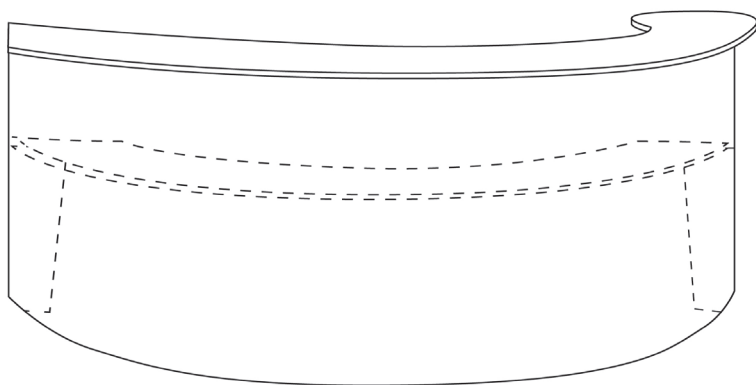

## MOSTRADOR BLADE. MOSTRADOR PARA INTERIOR O EXTERIOR

### Dimensiones (aprox.)

Longitud 260 a 370 cm

Ancho 80 a 100 cm

Altura 110 cm

También se pueden personalizar las medidas