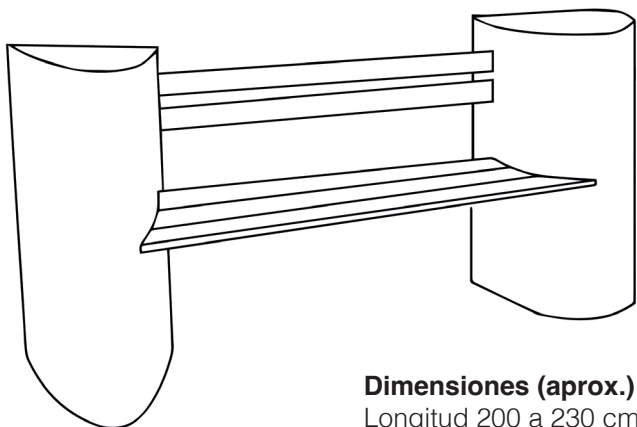

Goyo Pro

GOYO PRO. BANCO PARA INTERIOR E EXTERIOR

Dimensiones (aprox.)

Longitud 200 a 230 cm

Ancho 60 a 70 cm

Altura 95 cm

También se pueden personalizar las medidas

Peso