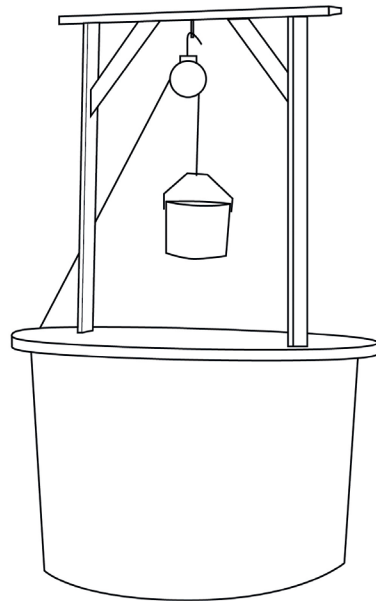

Pozo

POZO. PARA EXTERIOR

Dimensiones (aprox.)

Diámetro 100 a 150 cm

Altura 190 cm

También se pueden personalizar
las medidas

Peso

200 kg

Resistencia

400kg/m²

Contenido

1 Pozo Decorativo

Materiales

Fibra de vidrio

Garantía

2 años

Pozo decorativo de diseño
realizado con materiales
recuperados de la parte central
de la pala eólica.

REF: VA 0008

○ Blanco

● Negro

● Efecto
Madera

● Efecto
Piedra

● Personalizado